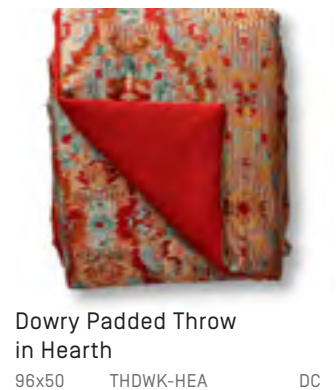

- ① **Persian Plait Pillow in Bone**
 36x30 PPPP3630-BON W
- ② **Dowry Pillow in Hearth**
 24x24 PWDW2424-HEA DC
- ③ **Duchess + Velvet Pillows in Lagoon & Spice**
 22x10 PWDV2210-LAG W
 22x10 PWDV2210-SPI W
- ④ **Persian Plait Duvet in Bone**
 King 110x98 DVPPK-BON W
 Queen 94x98 DVPPQ-BON W