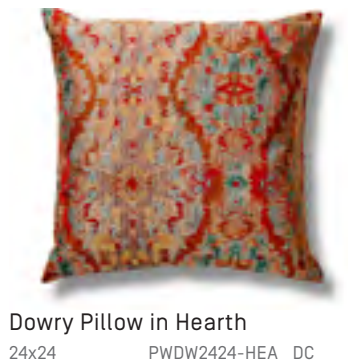

- ① **Persian Plait Pillow in Bone**
 36x30 PPPP3630-BON W
- ② **Dowry Pillow in Hearth**
 24x24 PWDW2424-HEA DC
- ③ **Duchess + Velvet Pillows in Lagoon & Spice**
 22x10 PWDV2210-LAG W
 22x10 PWDV2210-SPI W
- ④ **Persian Plait Duvet in Bone**
 King 110x98 DVPPK-BON W
 Queen 94x98 DVPPQ-BON W