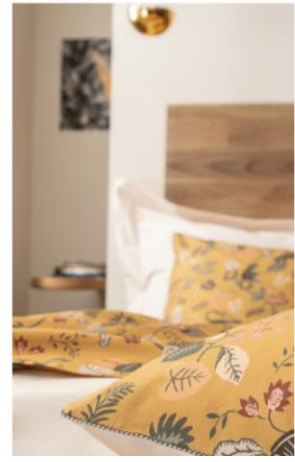

Essix

Discontinued SS23

ILLUSION

KATOEN PERCAL

ATLAS

TOI ET MOI Sahara

BESTIAIRE

CLIN D'OEIL

ATLAS craie

PERCALE 1

TOI ET MOI Essentiel

FABULEUSE

MIDI MINUIT

FAIRY BLOSSOM

LINGE
DE
LIT UNI

COTON LAVÉ SOFT LINE